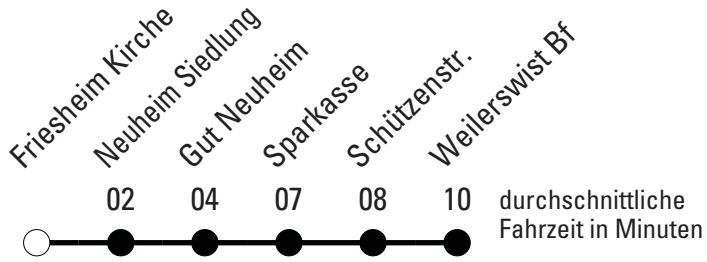

Richtung Weilerswist Bf

AbfahrtsHaltestelle: Friesheim Kirche

Gültig ab 12.12.2010

	Montag - Freitag	Samstag	Sonn- und Feiertag	
🕒				🕒
6	20 ^S 42 ^F	--	--	6
7	--	--	--	7
8	--	--	--	8
9	--	--	--	9
10	25	--	--	10
11	--	--	--	11
12	--	--	--	12
13	--	--	--	13
14	--	--	--	14
15	--	--	--	15
16	--	--	--	16
17	25	--	--	17
18	--	--	--	18
19	--	--	--	19
20	--	--	--	20
21	--	--	--	21

Die gesamte Linie verkehrt am 24., 25., 31.12., 1.1. und Rosenmontag lt. besonderer Bekanntmachung!

F = nur an Ferientagen
 S = nur an Schultagen. Diese Fahrt ist auf die Belange des Schülerverkehrs ausgerichtet. Änderungen sind möglich
Fahrten ohne Wegeangabe verkehren bis Weilerswist Bf