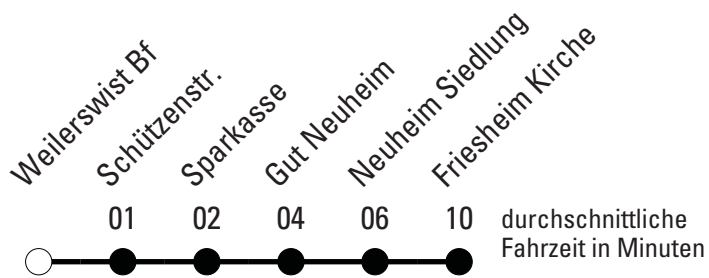

984

BUS

Richtung **Erftstadt, Friesheim Kirche**

Abfahrtshaltestelle: **Weilerswist Bf**

Gültig ab 12.12.2010

	Montag - Freitag	Samstag	Sonn- und Feiertag	
🕒				🕒
6	--	--	--	6
7	--	--	--	7
8	--	--	--	8
9	--	--	--	9
10	55	--	--	10
11	--	--	--	11
12	--	--	--	12
13	--	--	--	13
14	--	--	--	14
15	--	--	--	15
16	55	--	--	16
17	55	--	--	17
18	--	--	--	18
19	--	--	--	19
20	--	--	--	20
21	--	--	--	21

ohne Gewähr

Die gesamte Linie verkehrt am 24., 25., 31.12., 1.1. und Rosenmontag lt. besonderer Bekanntmachung!

Fahrten ohne Wegeangabe verkehren bis Friesheim Kirche

Regionalverkehr Köln GmbH (RVK)
Niederlassung 53879 Euskirchen
KundenCenter EUmobil, Bahnhofstraße 13, 53925 Kall
Öffnungszeiten: Mo-Fr 6:00 - 18:00 Uhr, Sa 8:00 - 13:00 Uhr
eumobil@rvk.de

RVK-Service-Nummer: (01804) 13 13 13
(20 Cent/Anruf aus dem dt. Festnetz; Mobilfunk max. 42 Cent/Min.)